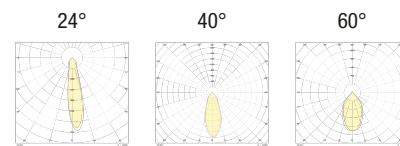

PRODOTTO IN ITALIA