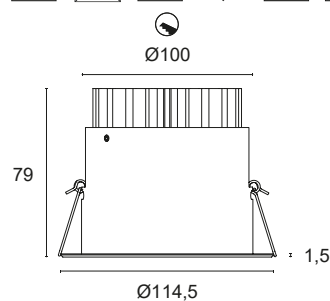

PRODOTTO IN ITALIA